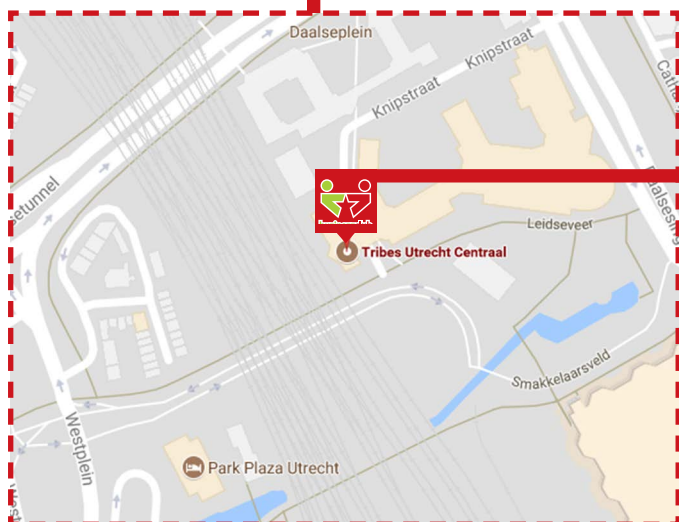

TRIBES Utrecht Centraal / Buzinezzclub Utrecht

Adres: Leidseveer 2

Postcode: 3511 SB, Utrecht

Buzinezzclub op de 2e verdieping

Met het openbaar vervoer:

De Buzinezzclub is te voet bereikbaar vanaf Utrecht CS. Vanuit de trein is de kortste route via de Noordertunnel (1); een tunnel aan het einde van ieder perron. Hou het stadskantoor aan je linkerzijde voor de juiste richting (blauwe pijl + 2).

1. Entree tunnel vanaf perrons: Noordertunnel (kortste route)
2. Stadskantoor: herkenningspunt aan je linkerhand vanaf het perron, voor de juiste richting naar de Noordertunnel
3. Parkeergarage Bijenkorf
4. Herkenningspunt: Tivoli Vredenburg