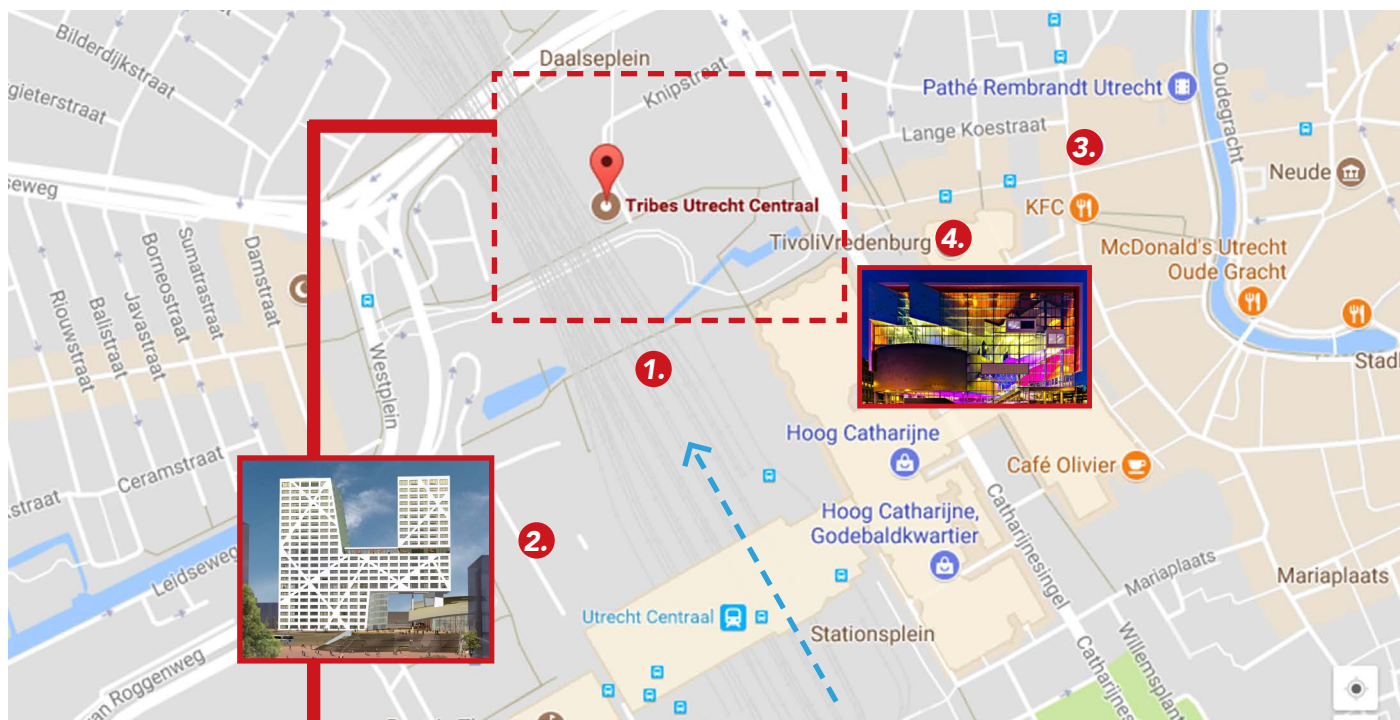

TRIBES Utrecht Centraal / Buzinezzclub Utrecht

Adres: Leidseveer 2

Postcode: 3511 SB, Utrecht

Buzinezzclub op de 2e verdieping

Met het openbaar vervoer:

De Buzinezzclub is te voet bereikbaar vanaf Utrecht CS. Vanuit de trein is de kortste route via de Noordertunnel (1); een tunnel aan het einde van ieder perron. Hou het stadskantoor aan je linkerzijde voor de juiste richting (blauwe pijl + 2).

1. Entree tunnel vanaf perrons: Noordertunnel (kortste route)
2. Stadskantoor: herkenningspunt aan je linkerhand vanaf het perron, voor de juiste richting naar de Noordertunnel
3. Parkeergarage Bijenkorf
4. Herkenningspunt: Tivoli Vredenburg