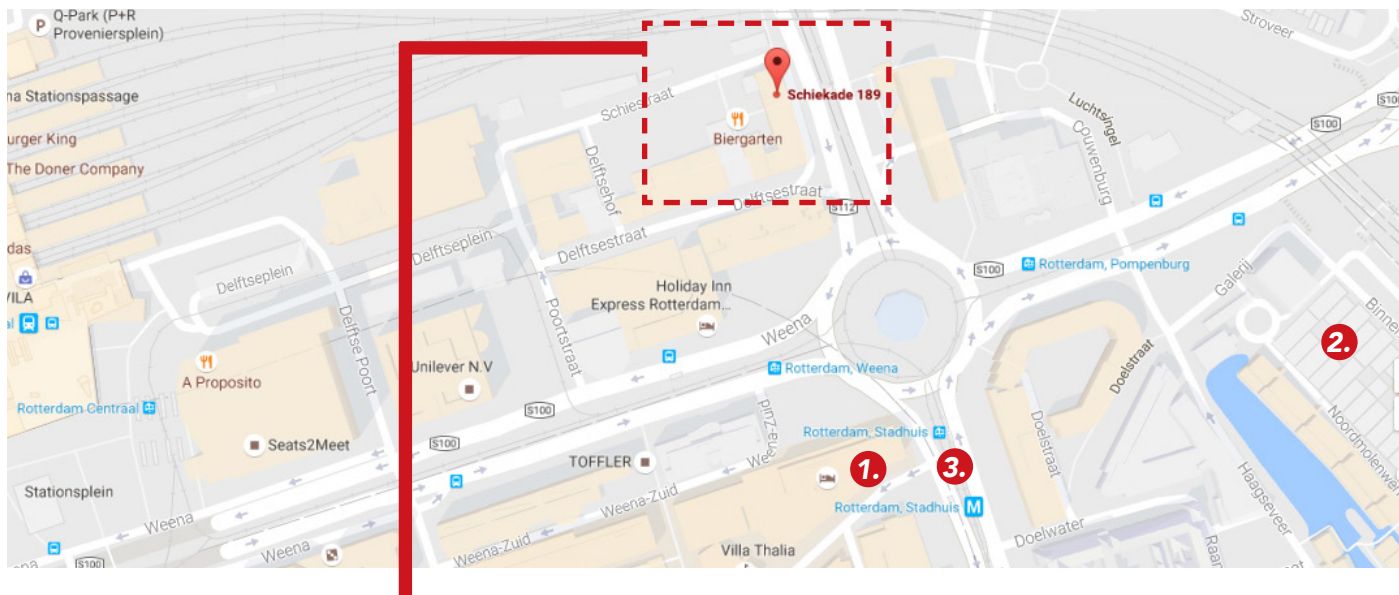

Schieblock / Buzinezzclub Nederland

Adres: Schiekade 189

Postcode: 3013 BR Rotterdam

Entree via Luchtsingel / unit 108

Contact opnemen met Buzinezzclub Nederland

Tel: 010 - 414 02 90

Office Manager Melissa: 06 21 18 14 02

Mail naar info@buzinezzclub.nl

Met het openbaar vervoer:

De Buzinezzclub is uitstekend te voet bereikbaar vanaf Rotterdam Centraal. Metrohalte Stadhuis is het dichtstbijzijnde metrostation. Met de tram stap je uit op Weena, naast de Hofpleinfontein (o.a tram 4, 7, 8, 21).

Met de auto:

Rondom de vestiging zijn weinig parkeergelegenheden. Je kunt wel parkeren in nabijgelegen parkeergarages. Zowel de parkeergarage van het Hilton Hotel (1), als Parking Sint-Jacobsplaats (2) zijn op loopafstand.

1. Parkeergarage Hilton

2. Parking Sint-Jacobsplaats

3. Metro- en tramhalte Stadhuis

A. Neem de trap naar de singel

B. Loop door het Schieblock

C. Buzinezzclub voordeur + bel